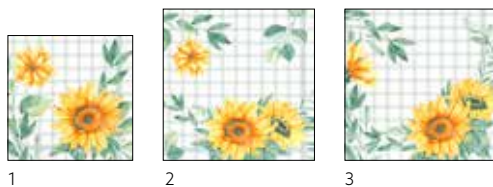

TROPICAL LILY

FARBlich KOMBINIERBAR

NR.	ART.-NR.	BESCHREIBUNG	PACK				NR.	ART.-NR.	BESCHREIBUNG	PACK			
1	202444	Zelltuch -Serviette, 3-lagig, 24 x 24 cm	20 x 50	•	•		7	202452	Papier Tischset, 30 x 40 cm	4 x 250	•		
2	202443	Zelltuch -Serviette, 3-lagig, 33 x 33 cm	10 x 50	•	•		8	202451	Dunicel® Tischset, 30 x 40 cm	5 x 100	•		
	202445	Zelltuch -Serviette, 3-lagig, 33 x 33 cm	4 x 250	•	•		9	202442	Dunicel® Mitteldecke, 84 x 84 cm	5 x 20	•		
3	202446	Zelltuch -Serviette, 3-lagig, 40 x 40 cm	4 x 250	•	•			202447	Dunicel® Mitteldecke, 84 x 84 cm	1 x 100	•		
4	202454	Klassik-Serviette, 40 x 40 cm	6 x 50	•	•			202448	Dunisilk® Mitteldecke, 84 x 84 cm, bwischbar	5 x 20	•		
5	202450	Dunisoft® Serviette, 40 x 40 cm	6 x 60	•	•		10	202449	Dunicel® Tête-à-Tête-Tischläufer, 0,4 x 24 m	4 x 1	•		
6	205869	Duni Sachetto Bio Dunisoft®, 1/12-Falz, 11,5 x 23 cm	4 x 60	•	•								

SUNFLOWER DAY

FARBlich KOMBINIERBAR

NR.	ART.-NR.	BESCHREIBUNG	PACK				NR.	ART.-NR.	BESCHREIBUNG	PACK			
1	202459	Zelltuch -Serviette, 3-lagig, 33 x 33 cm	10 x 50	•	•		4	202458	Dunicel® Tischset, 30 x 40 cm	5 x 100	•		
	202460	Zelltuch -Serviette, 3-lagig, 33 x 33 cm	4 x 250	•	•		5	202456	Dunicel® Mitteldecke, 84 x 84 cm	5 x 20	•		
2	202461	Klassik-Serviette, 40 x 40 cm	6 x 50	•	•			202463	Dunicel® Mitteldecke, 84 x 84 cm	1 x 100	•		
3	202462	Dunisoft® Serviette, 40 x 40 cm	6 x 60	•	•		6	202457	Dunicel® Tête-à-Tête-Tischläufer, 0,4 x 24 m	4 x 1	•		