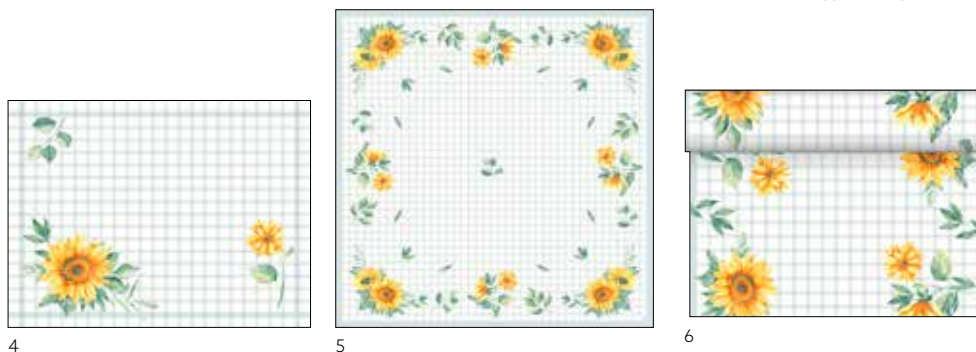

TROPICAL LILY

FARBlich KOMBINIERBAR

NR.	ART.-NR.	BESCHREIBUNG	PACK				NR.	ART.-NR.	BESCHREIBUNG	PACK			
1	202444	Zelltuch -Serviette, 3-lagig, 24 x 24 cm	20 x 50	•	•		7	202452	Papier Tischset, 30 x 40 cm	4 x 250	•		
2	202443	Zelltuch -Serviette, 3-lagig, 33 x 33 cm	10 x 50	•	•		8	202451	Dunicel® Tischset, 30 x 40 cm	5 x 100	•		
	202445	Zelltuch -Serviette, 3-lagig, 33 x 33 cm	4 x 250	•	•		9	202442	Dunicel® Mitteldecke, 84 x 84 cm	5 x 20	•		
3	202446	Zelltuch -Serviette, 3-lagig, 40 x 40 cm	4 x 250	•	•			202447	Dunicel® Mitteldecke, 84 x 84 cm	1 x 100	•		
4	202454	Klassik-Serviette, 40 x 40 cm	6 x 50	•	•			202448	Dunisilk® Mitteldecke, 84 x 84 cm, bwischbar	5 x 20	•		
5	202450	Dunisoft® Serviette, 40 x 40 cm	6 x 60	•	•		10	202449	Dunicel® Tête-à-Tête-Tischläufer, 0,4 x 24 m	4 x 1	•		
6	205869	Duni Sachetto Bio Dunisoft®, 1/12-Falz, 11,5 x 23 cm	4 x 60	•	•								

SUNFLOWER DAY

FARBlich KOMBINIERBAR

NR.	ART.-NR.	BESCHREIBUNG	PACK				NR.	ART.-NR.	BESCHREIBUNG	PACK			
1	202459	Zelltuch -Serviette, 3-lagig, 33 x 33 cm	10 x 50	•	•		4	202458	Dunicel® Tischset, 30 x 40 cm	5 x 100	•		
	202460	Zelltuch -Serviette, 3-lagig, 33 x 33 cm	4 x 250	•	•		5	202456	Dunicel® Mitteldecke, 84 x 84 cm	5 x 20	•		
2	202461	Klassik-Serviette, 40 x 40 cm	6 x 50	•	•			202463	Dunicel® Mitteldecke, 84 x 84 cm	1 x 100	•		
3	202462	Dunisoft® Serviette, 40 x 40 cm	6 x 60	•	•		6	202457	Dunicel® Tête-à-Tête-Tischläufer, 0,4 x 24 m	4 x 1	•		