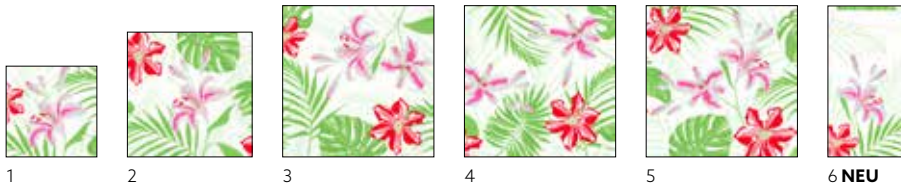

TROPICAL LILY