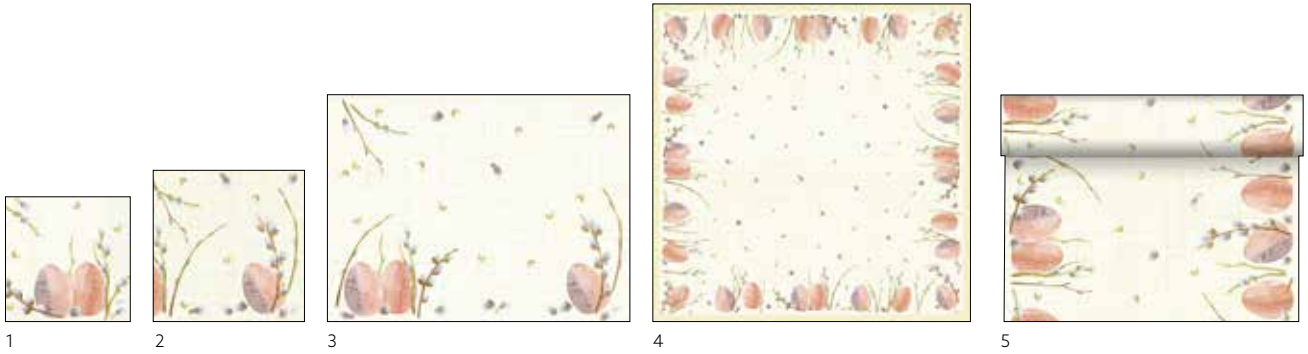

WILLOW EASTER

NR.	ART.-NR.	BESCHREIBUNG	PACK			
1	202411	Zelltuch - Serviette, 3-lagig, 33 x 33 cm	4 x 250	•	•	
	202412	Zelltuch - Serviette, 3-lagig, 33 x 33 cm	10 x 50	•	•	
2	202414	Dunisoft® Serviette, 40 x 40 cm	6 x 60	•		

NR.	ART.-NR.	BESCHREIBUNG	PACK			
3	202410	Dunicel® Tischset, 30 x 40 cm	5 x 100	•		
4	202409	Dunicel® Mitteldecke, 84 x 84 cm	5 x 20	•		
5	202413	Dunicel® Tête-à-Tête-Tischläufer, 0,4 x 24 m	4 x 1	•		

DAFFODIL JOY

FARBlich KOMBINIERBAR