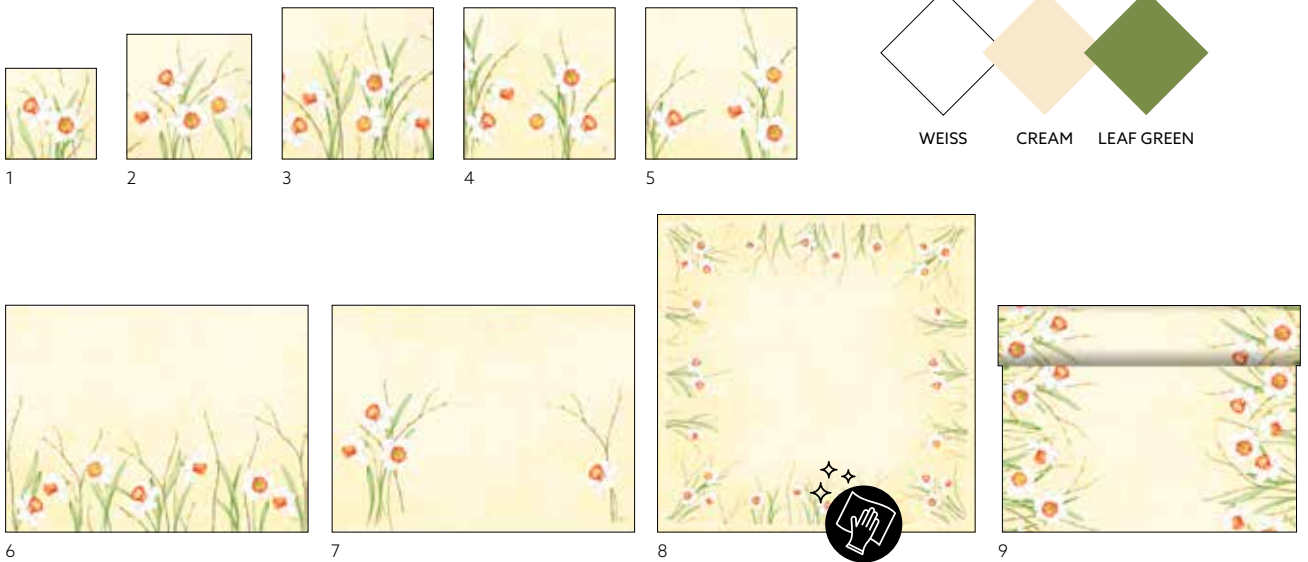

NR.	ART.-NR.	BESCHREIBUNG	PACK			
1	199121	Zelltuch - Serviette, 3-lagig, 24 x 24 cm	20 x 50	•	•	
2	199129	Zelltuch - Serviette, 3-lagig, 33 x 33 cm	10 x 50	•	•	
	199120	Zelltuch - Serviette, 3-lagig, 33 x 33 cm	4 x 250	•	•	
3	199128	Zelltuch - Serviette, 3-lagig, 40 x 40 cm	4 x 250	•	•	
4	199125	Klassik-Serviette, 40 x 40 cm	6 x 50	•	•	
5	199139	Dunisoft® Serviette, 40 x 40 cm	6 x 60	•		

NR.	ART.-NR.	BESCHREIBUNG	PACK			
6	199127	Papier Tischset, 30 x 40 cm	4 x 250	•		
7	199126	Dunicel® Tischset, 30 x 40 cm	5 x 100	•		
8	199124	Dunisilk® Mitteldecke, 84 x 84 cm, abwischbar	5 x 20	•		
	199122	Dunicel® Mitteldecke, 84 x 84 cm	5 x 20	•		
	199123	Dunicel® Mitteldecke, 84 x 84 cm	1 x 100	•		
9	199138	Dunicel® Tête-à-Tête-Tischläufer, 0,4 x 24 m	4 x 1	•