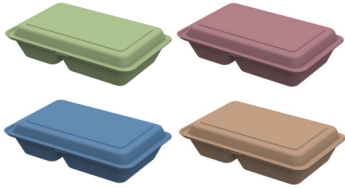

Als Letztvertreiber sind Sie ab dem 01.01.23 gegenüber Ihren Kunden verpflichtet, diesen ihr gewünschtes Mitnahme-Gericht oder Getränk zusätzlich in einer Mehrwegverpackung anzubieten.

Wir bieten Ihnen sowohl das unkomplizierte, gesetzlich konforme und gängige Einweg, als auch die geforderte Mehrwegverpackung an.

Sprechen Sie uns an, wir helfen Ihnen bei der tatsächlich geforderten Umstellung.

elastoREUSE Mehrweg-ToGo-Verpackungen

Hergestellt
in
Deutschland

› IN WEITEREN FARBEN
BESTELLBAR

› INDIVIDUELL BEDRUCKBAR
MIT LASERGRAVUR
"SCHON AB EINEM KARTON"

Menübox "ToGo" XL für den kleinen Hunger zwischendurch

- › sehr stabil
- › angenehme Haptik
- › stapelbar

Menübox XL 1400ml - Mehrweg

mit anhängendem Klappdeckel, schwarz, wiederverwendbar, 100% recycelbar, BPA frei, Temperaturbeständig: von 0°C - ca. 110°C, Mikrowelle bis max. 600 Watt, Spülmaschinengeeignet, Material: PP in den Varianten: ungeteilt & 3-geteilt, Größe: 21 x 29 x 8,4cm

Variante	Verkaufseinheit	Artikel-Nr.
ungeteilt	12 Stück/Pack 18 Stück/Karton	Mo1928202
3-geteilt	12 Stück/Pack 18 Stück/Karton	Mo1929202

Menübox "ToGo" medium

optimal für Curry & Reis, Nudelgerichte

- > sehr stabil
- > angenehme Haptik
- > stapelbar