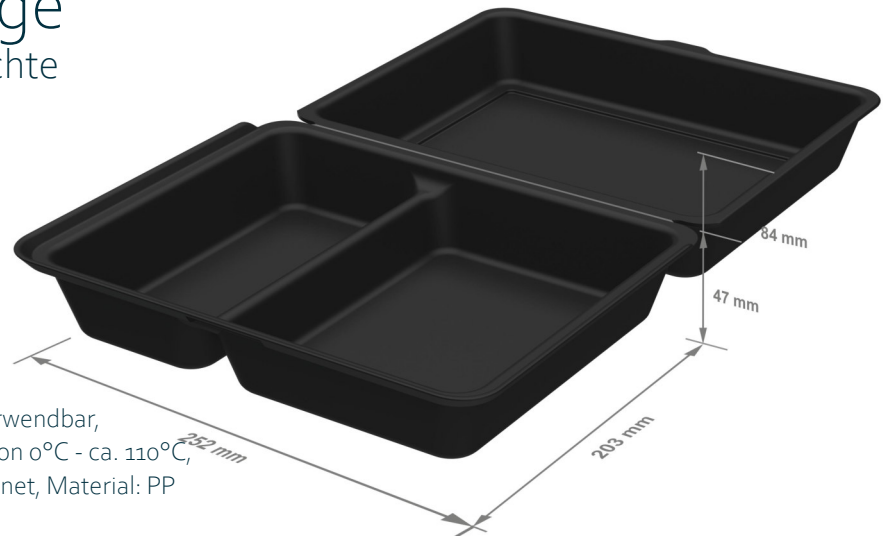

Menübox medium 800ml - Mehrweg

mit anhängendem Klappdeckel, schwarz, wiederverwendbar, 100% recycelbar, BPA frei, Temperaturbeständig: von 0°C - ca. 110°C, Mikrowelle bis max. 600 Watt, Spülmaschinengeeignet, Material: PP in der Variante: 2-geteilt, Größe: 15,7 x 24,6 x 6,1cm

Variante	Verkaufseinheit	Artikel-Nr.
2-geteilt	12 Stück/Pack 50 Stück/Karton	M01724202

Menübox "ToGo" large

optimal für Schnitzel & Steakgerichte

- > sehr stabil
- > angenehme Haptik
- > stapelbar

Menübox large 1200ml - Mehrweg

mit anhängendem Klappdeckel, schwarz, wiederverwendbar, 100% recycelbar, BPA frei, Temperaturbeständig: von 0°C - ca. 110°C, Mikrowelle bis max. 600 Watt, Spülmaschinengeeignet, Material: PP in der Variante: 2-geteilt, Größe: 20,3 x 25,2 x 8,4cm

Variante	Verkaufseinheit	Artikel-Nr.
2-geteilt	12 Stück/Pack 25 Stück/Karton	M01743202

Pizzabox "ToGo"

für Pizzen bis Ø 34cm

- > sehr stabil
- > angenehme Haptik
- > stapelbar
- > Luftschlitze für die optimale Belüftung