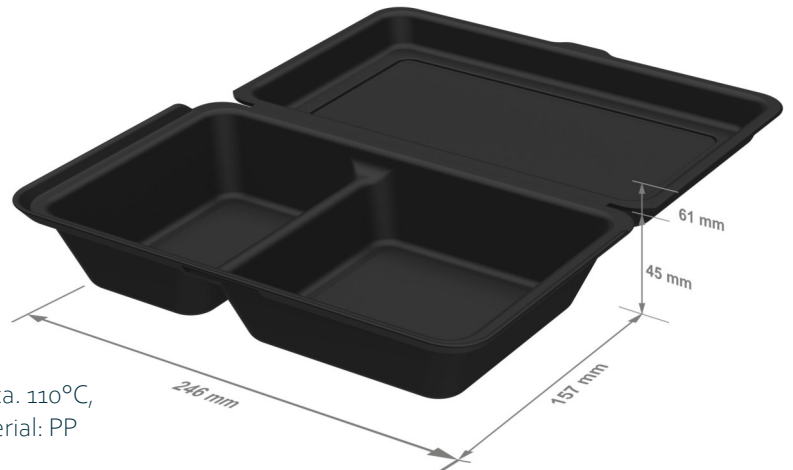

Menübox "ToGo" medium

optimal für Curry & Reis, Nudelgerichte

- > sehr stabil
- > angenehme Haptik
- > stapelbar

Menübox medium 800ml - Mehrweg

mit anhängendem Klappdeckel, schwarz, wiederverwendbar, 100% recycelbar, BPA frei, Temperaturbeständig: von 0°C - ca. 110°C, Mikrowelle bis max. 600 Watt, Spülmaschinengeeignet, Material: PP in der Variante: 2-geteilt, Größe: 15,7 x 24,6 x 6,1cm

Variante	Verkaufseinheit	Artikel-Nr.
2-geteilt	12 Stück/Pack | 50 Stück/Karton	M01724202