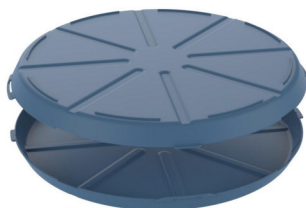

mit anhängendem Klappdeckel, schwarz, wiederverwendbar, 100% recycelbar, BPA frei, Temperaturbeständig: von 0°C - ca. 110°C, Mikrowelle bis max. 600 Watt, Spülmaschinengeeignet, Material: PP in der Variante: 2-geteilt, Größe: 20,3 x 25,2 x 8,4cm

Variante	Verkaufseinheit	Artikel-Nr.
2-geteilt	12 Stück/Pack 25 Stück/Karton	M01743202

Pizzabox "ToGo"

für Pizzen bis Ø 34cm

- > sehr stabil
- > angenehme Haptik
- > stapelbar
- > Luftschlitze für die optimale Belüftung