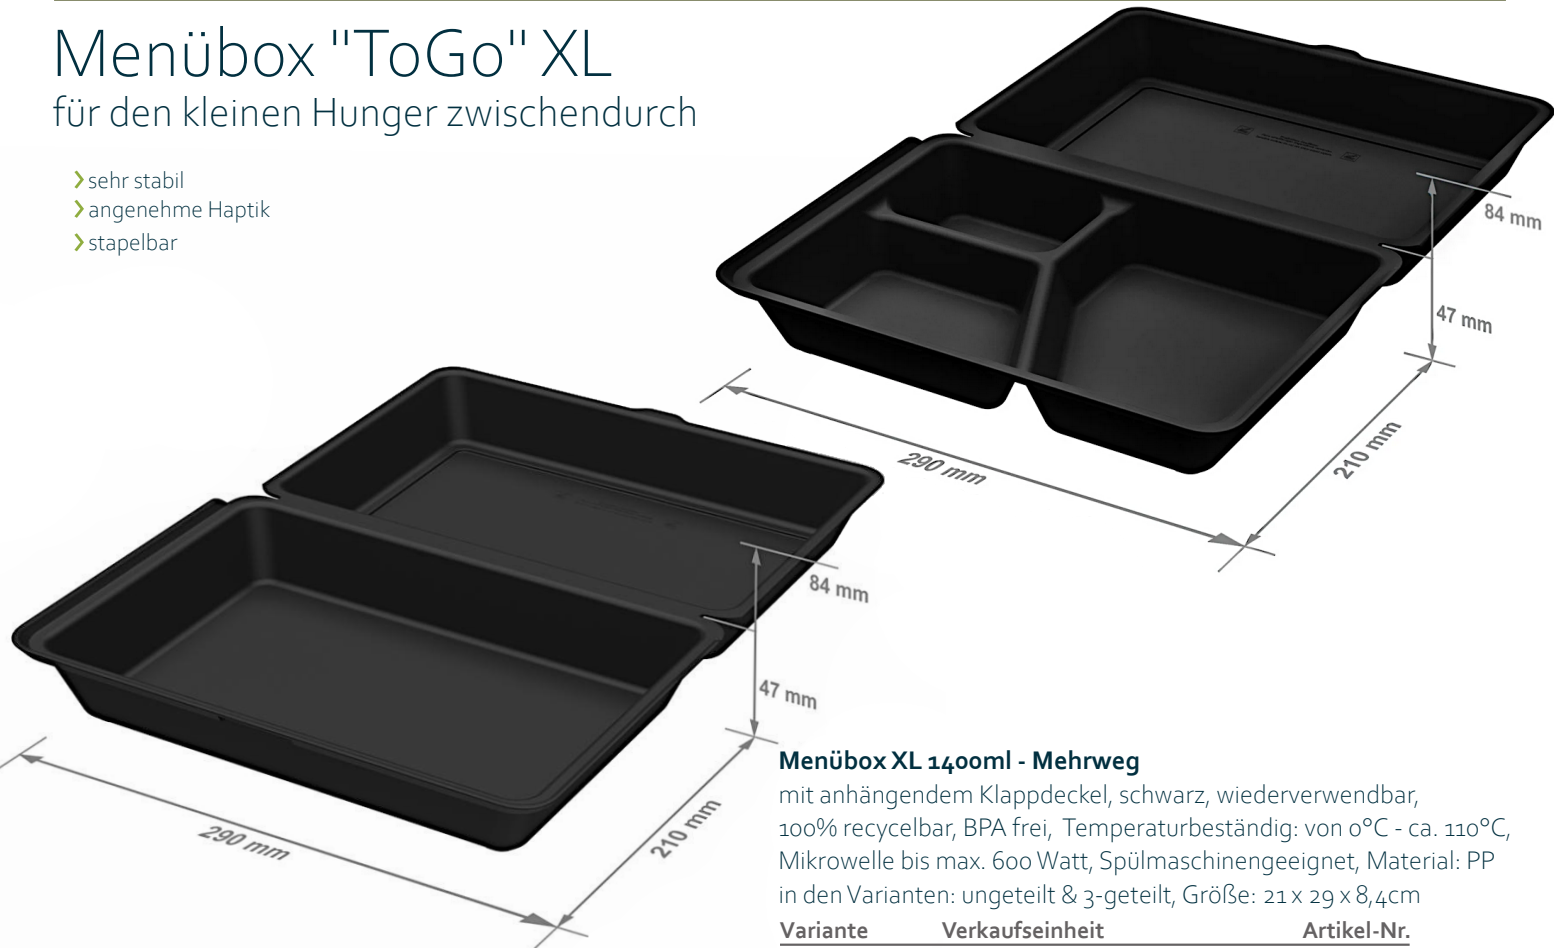

Sprechen Sie uns an, wir helfen Ihnen bei der tatsächlich geforderten Umstellung.

elastoREUSE Mehrweg-ToGo-Verpackungen

Hergestellt
in
Deutschland

› IN WEITEREN FARBEN
BESTELLBAR

› INDIVIDUELL BEDRUCKBAR
MIT LASERGRAVUR
"SCHON AB EINEM KARTON"

Menübox "ToGo" XL für den kleinen Hunger zwischendurch

- › sehr stabil
- › angenehme Haptik
- › stapelbar

Menübox XL 1400ml - Mehrweg

mit anhängendem Klappdeckel, schwarz, wiederverwendbar, 100% recycelbar, BPA frei, Temperaturbeständig: von 0°C - ca. 110°C, Mikrowelle bis max. 600 Watt, Spülmaschinengeeignet, Material: PP in den Varianten: ungeteilt & 3-geteilt, Größe: 21 x 29 x 8,4cm

Variante	Verkaufseinheit	Artikel-Nr.
ungeteilt	12 Stück/Pack 18 Stück/Karton	Mo1928202
3-geteilt	12 Stück/Pack 18 Stück/Karton	Mo1929202

Menübox "ToGo" medium

optimal für Curry & Reis, Nudelgerichte

- > sehr stabil
- > angenehme Haptik
- > stapelbar

Menübox medium 800ml - Mehrweg

mit anhängendem Klappdeckel, schwarz, wiederverwendbar, 100% recycelbar, BPA frei, Temperaturbeständig: von 0°C - ca. 110°C, Mikrowelle bis max. 600 Watt, Spülmaschinengeeignet, Material: PP in der Variante: 2-geteilt, Größe: 15,7 x 24,6 x 6,1cm