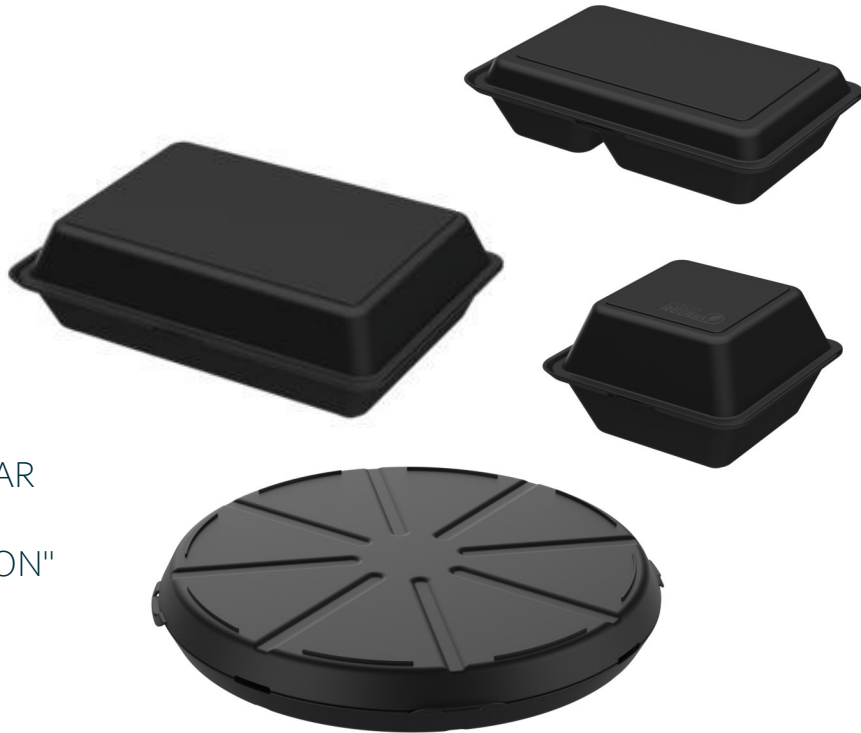

Sprechen Sie uns an, wir helfen Ihnen bei der tatsächlich geforderten Umstellung.

elastoREUSE Mehrweg-ToGo-Verpackungen

Hergestellt
in
Deutschland

› IN WEITEREN FARBEN
BESTELLBAR

› INDIVIDUELL BEDRUCKBAR
MIT LASERGRAVUR
"SCHON AB EINEM KARTON"

Menübox "ToGo" XL für den kleinen Hunger zwischendurch

- › sehr stabil
- › angenehme Haptik
- › stapelbar

Menübox XL 1400ml - Mehrweg

mit anhängendem Klappdeckel, schwarz, wiederverwendbar, 100% recycelbar, BPA frei, Temperaturbeständig: von 0°C - ca. 110°C, Mikrowelle bis max. 600 Watt, Spülmaschinengeeignet, Material: PP in den Varianten: ungeteilt & 3-geteilt, Größe: 21 x 29 x 8,4cm