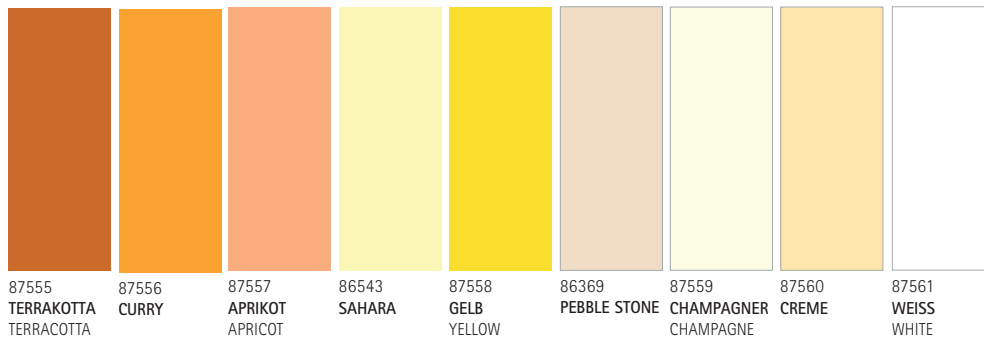

4.1 TISCHDECKEN/TABLE CLOTHS *Linclass*[®] PEARL COATING 

80 x 80 cm

								
87562 PFLAUME PRUNE	87563 VIOLETT VIOLET	87564 LILA PURPLE	87565 ROYALBLAU ROYALBLUE	87566 AQUA BLAU AQUA BLUE	87567 HELLBLAU LIGHT BLUE	87568 DUNKELGRÜN DARK GREEN	87571 KIWI	87572 BORDEAUX
								
87573 TERRAKOTTA TERRACOTTA	87574 CURRY	87575 GELB YELLOW	87576 CHAMPAGNER CHAMPAGNE	87577 CREME	87578 WEISS WHITE			

4.2 TISCHDECKEN/TABLE CLOTHS *Linclass*[®] PEARL COATING 

100 x 100 cm

				
62585 BRAUN BROWN	62584 BORDEAUX	62586 CURRY	62583 CREME	62197 WEISS WHITE

4.3 TISCHDECKEN/TABLE CLOTHS

Linclass
BIOdegradable

80 x 80 cm