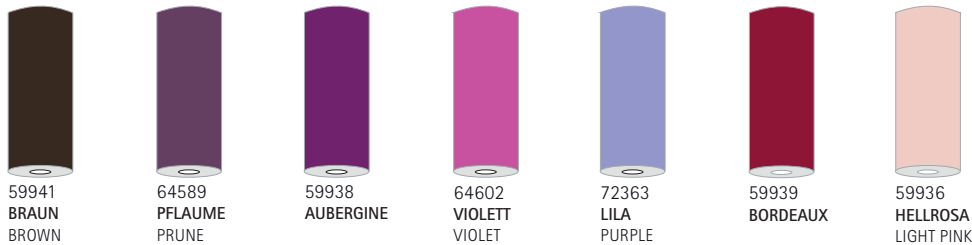

Linclass
BIOdegradable

40 x 30 cm

New

VOLLFLÄCHIG BEDRUCKT/SOLID AREA PRINTED

6. TISCHBÄNDER/TABLE RIBBONS

Linclass
BIOdegradable

SALE
-20%

20 cm x 20 m