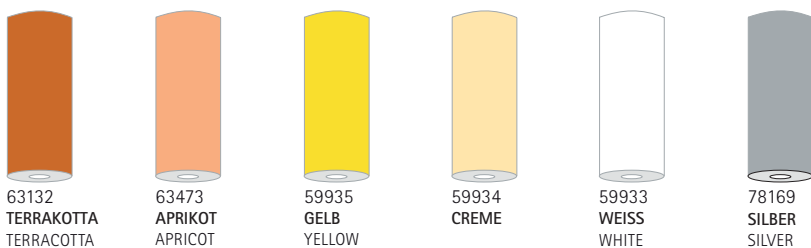

Linclass
BIOdegradable

40 x 30 cm

New

VOLLFLÄCHIG BEDRUCKT/SOLID AREA PRINTED

6. TISCHBÄNDER/TABLE RIBBONS

Linclass
BIOdegradable

SALE
-20%

20 cm x 20 m

VOLLFLÄCHIG BEDRUCKT
SOLID AREA PRINTED

7. TISCHLÄUFER/TABLE RUNNERS *Linclass* BIOdegradable

40 cm x 24 m

43141 SCHWARZ BLACK	55782 GRAU GREY	86550 PERLGRAU PEARL GREY	86371 BEIGE GREY	52671 BRAUN BROWN	87677 NATURBRAUN NATURE BROWN	101209 AMETHYST	64678 VIOLETT VIOLET	60208 LILA PURPLE	52670 ROYALBLAU ROYAL BLUE	60682 AQUA BLAU AQUA BLUE	60216 HELLBLAU LIGHT BLUE	86549 SKY