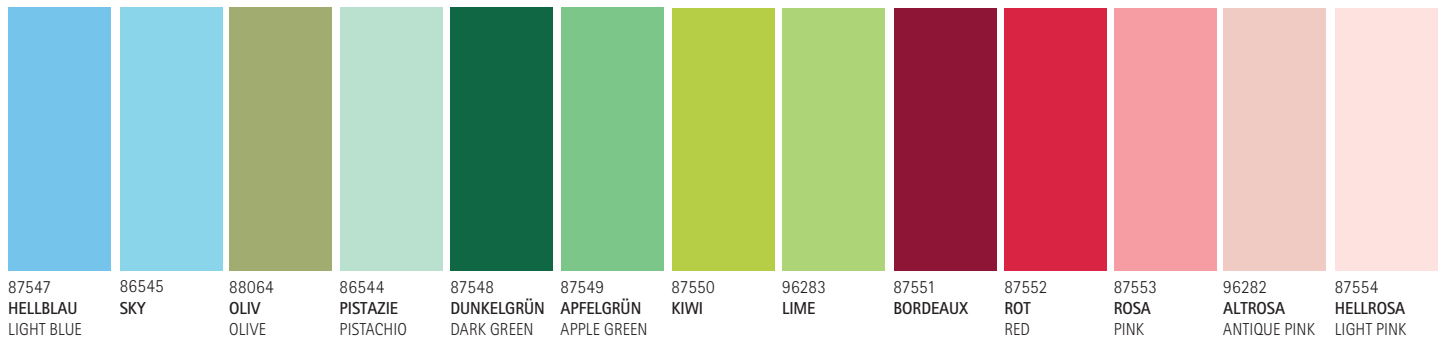

4.1 TISCHDECKEN/TABLE CLOTHS *Linclass*[®] PEARL COATING 

80 x 80 cm

								
87562 PFLAUME PRUNE	87563 VIOLETT VIOLET	87564 LILA PURPLE	87565 ROYALBLAU ROYALBLUE	87566 AQUA BLAU AQUA BLUE	87567 HELLBLAU LIGHT BLUE	87568 DUNKELGRÜN DARK GREEN	87571 KIWI	87572 BORDEAUX
								
87573 TERRAKOTTA TERRACOTTA	87574 CURRY	87575 GELB YELLOW	87576 CHAMPAGNER CHAMPAGNE	87577 CREME	87578 WEISS WHITE			

4.2 TISCHDECKEN/TABLE CLOTHS *Linclass*[®] PEARL COATING 

100 x 100 cm

				
62585 BRAUN BROWN	62584 BORDEAUX	62586 CURRY	62583 CREME	62197 WEISS WHITE

4.3 TISCHDECKEN/TABLE CLOTHS

Linclass
BIOdegradable

80 x 80 cm