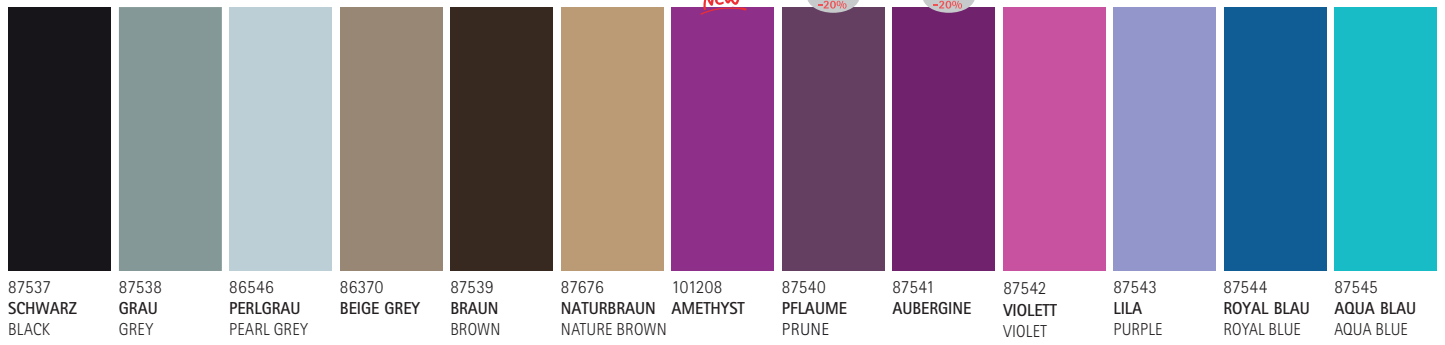

4.1 TISCHDECKEN/TABLE CLOTHS *Linclass*[®] PEARL COATING 

80 x 80 cm

								
87562 PFLAUME PRUNE	87563 VIOLETT VIOLET	87564 LILA PURPLE	87565 ROYALBLAU ROYALBLUE	87566 AQUA BLAU AQUA BLUE	87567 HELLBLAU LIGHT BLUE	87568 DUNKELGRÜN DARK GREEN	87571 KIWI	87572 BORDEAUX
								
87573 TERRAKOTTA TERRACOTTA	87574 CURRY	87575 GELB YELLOW	87576 CHAMPAGNER CHAMPAGNE	87577 CREME	87578 WEISS WHITE			

4.2 TISCHDECKEN/TABLE CLOTHS *Linclass*[®] PEARL COATING 

100 x 100 cm

				
62585 BRAUN BROWN	62584 BORDEAUX	62586 CURRY	62583 CREME	62197 WEISS WHITE

4.3 TISCHDECKEN/TABLE CLOTHS

Linclass
BIOdegradable

80 x 80 cm