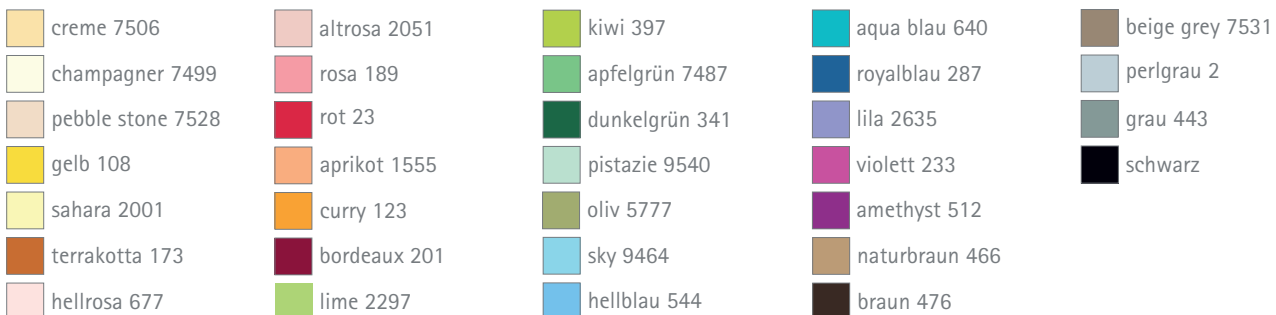

1.2 MINI-COCKTAIL SERVIETTEN/NAPKINS *Linclass*[®]-light BIOdegradable

SALE
-20%

17 x 17 cm, 1/4-Falz/ fold

96487 SCHWARZ BLACK
96488 PERLGRAU PEARL GREY
96489 NATURBRAUN NATURE BROWN
96491 OLIV OLIVE
96490 SKY
96486 WEISS WHITE

Farbtabelle für durchgefärbtes LINCLASS/Available colours LINCLASS:

1.4 COCKTAIL SERVIETTEN/NAPKINS

Linclass[®]-light
 BIOdegradable

24 x 24 cm, 1/4-Falz/fold

VOLLFLÄCHIG BEDRUCKT/SOLID AREA PRINTED

96415 GOLD	96416 SILBER/SILVER	96417 BRONZE	96374 SCHWARZ/BLACK	96376 GRAU/GREY	96377 PERLGRAU PEARL GREY	96381 BEIGE GREY	96382 BRAUN/BROWN	96383 NATURBRAUN NATURE BROWN
<i>New</i>								
101211 AMETHYST	96384 VIOLETT/VIOLET	96385 LILA/PURPLE	96386 ROYALBLAU ROYAL BLUE	96912 AQUA BLAU AQUA BLUE	96387 HELLBLAU LIGHT BLUE	96388 SKY	96389 OLIV/OLIVE	96390 PISTAZIE PISTACHIO
96391 DUNKELGRÜN DARK GREEN	96392 APFELGRÜN APPLE-GREEN	96394 KIWI	96419 LIME	96396 BORDEAUX	96397 ROT/RED	96398 ROSA/PINK	96418 ALTROSA ANTIQUÉ PINK	96399 HELLROSA LIGHT PINK
96400 TERRAKOTTA TERRACOTTA	96402 CURRY	96406 APRIKOT/APRICOT	96410 SAHARA	96412 GELB/YELLOW	96413 PEBBLE STONE	96414 CHAMPAGNER CHAMPAGNE	96375 CREME	96373 WEISS/WHITE